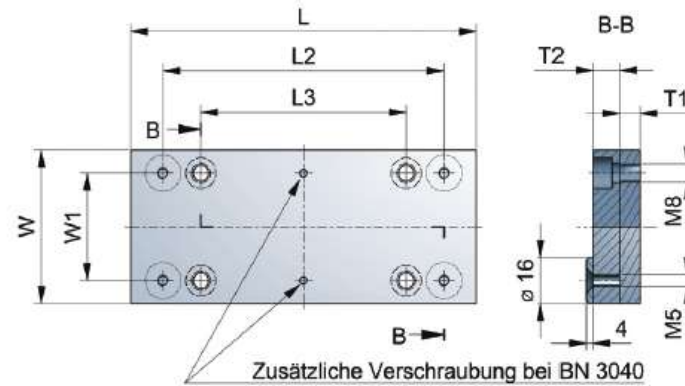

Auswerferpaket K 6100 / K 6200

AUSWERFERHALTEPLATTE	DIMENSIONEN		
Artikel-Nr. W - L - T2	für Serie	W1	L3
K6100- 67- 155- 9	1216	47	92
K6100- 97- 155- 9	1616	77	92
K6100- 80- 195- 9	1620	60	132
K6100- 80- 245- 9	1625	60	182
K6100- 120-195-12	2020	100	132
K6100- 120-245-12	2025	100	182
K6100- 170-245-12	2525	146	182
K6100- 160-295-12	2530	136	232
K6100- 198-295-16	3030	174	232
K6100- 198-395-16	3040	174	332/166
Material: 1.1730			

AUSWERFERGRUNDPLATTE	DIMENSIONEN			
Artikel-Nr. W - L - T2	für Serie	W1	L2	L3
K6200- 67- 155- 12	1216	47	126	92
K6200- 97- 155- 12	1616	77	126	92
K6200- 80- 195- 12	1620	60	166	132
K6200- 80- 245- 12	1625	60	216	182
K6200- 120-195- 17	2020	100	166	132
K6200- 120-245- 17	2025	100	216	182
K6200- 170-245- 17	2525	146	216	182
K6200- 160-295- 17	2530	136	266	232
K6200- 198-295- 22	3030	174	266	232
K6200- 198-395- 22	3040	174	366	332/166
Material: 1.1730				