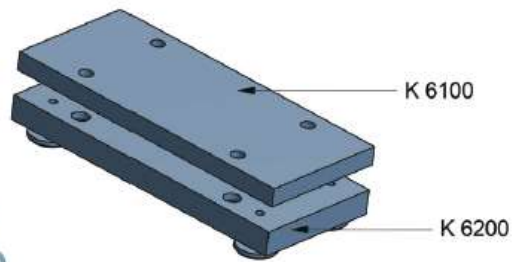

Auswerferpaket K 6100 / K 6200

AUSWERFERHALTEPLATTE	DIMENSIONEN		
Artikel-Nr. W - L - T2	für Serie	W1	L3
K6100- 67- 155- 9	1216	47	92
K6100- 97- 155- 9	1616	77	92
K6100- 80- 195- 9	1620	60	132
K6100- 80- 245- 9	1625	60	182
K6100- 120-195-12	2020	100	132
K6100- 120-245-12	2025	100	182
K6100- 170-245-12	2525	146	182
K6100- 160-295-12	2530	136	232
K6100- 198-295-16	3030	174	232
K6100- 198-395-16	3040	174	332/166
Material: 1.1730			

AUSWERFERGRUNDPLATTE	DIMENSIONEN			
Artikel-Nr. W - L - T2	für Serie	W1	L2	L3
K6200- 67- 155- 12	1216	47	126	92
K6200- 97- 155- 12	1616	77	126	92
K6200- 80- 195- 12	1620	60	166	132
K6200- 80- 245- 12	1625	60	216	182
K6200- 120-195- 17	2020	100	166	132
K6200- 120-245- 17	2025	100	216	182
K6200- 170-245- 17	2525	146	216	182
K6200- 160-295- 17	2530	136	266	232
K6200- 198-295- 22	3030	174	266	232
K6200- 198-395- 22	3040	174	366	332/166
Material: 1.1730				