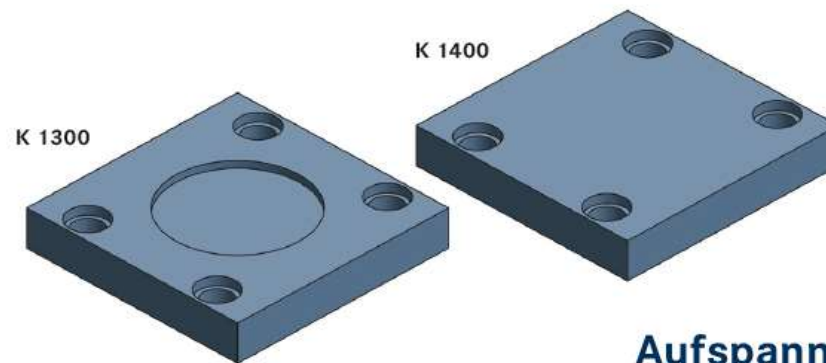

(*) Zusätzliche Verschraubung bei BN3040 - Stichmaß 250 x 260

Aufspannplatte K 1300/K 1400

VERSION 1	VERSION 2	DIMENSIONEN						
Artikel-Nr.	Artikel-Nr.	T	W	L	Y	X	D	d
K1300-1216	K1400-1216	27	155	155	95	125	20	26
K1300-1616	K1400-1616	27	195	155	125	125	20	26
K1300-1620	K1400-1620	27	195	195	118	160	25	32
K1300-1625	K1400-1625	27	195	245	118	210	25	32
K1300-2020	K1400-2020	27	245	195	160	160	25	32
K1300-2025	K1400-2025	27	245	245	160	210	25	32
K1300-2525	K1400-2525	27	295	245	210	210	25	32
K1300-2530	K1400-2530	36	295	295	200	244	25	32
K1300-3030	K1400-3030	36	345	295	250	244	32	39
K1300-3040	K1400-3040	36	345	395	250	344	32	39

Material: 1.1730